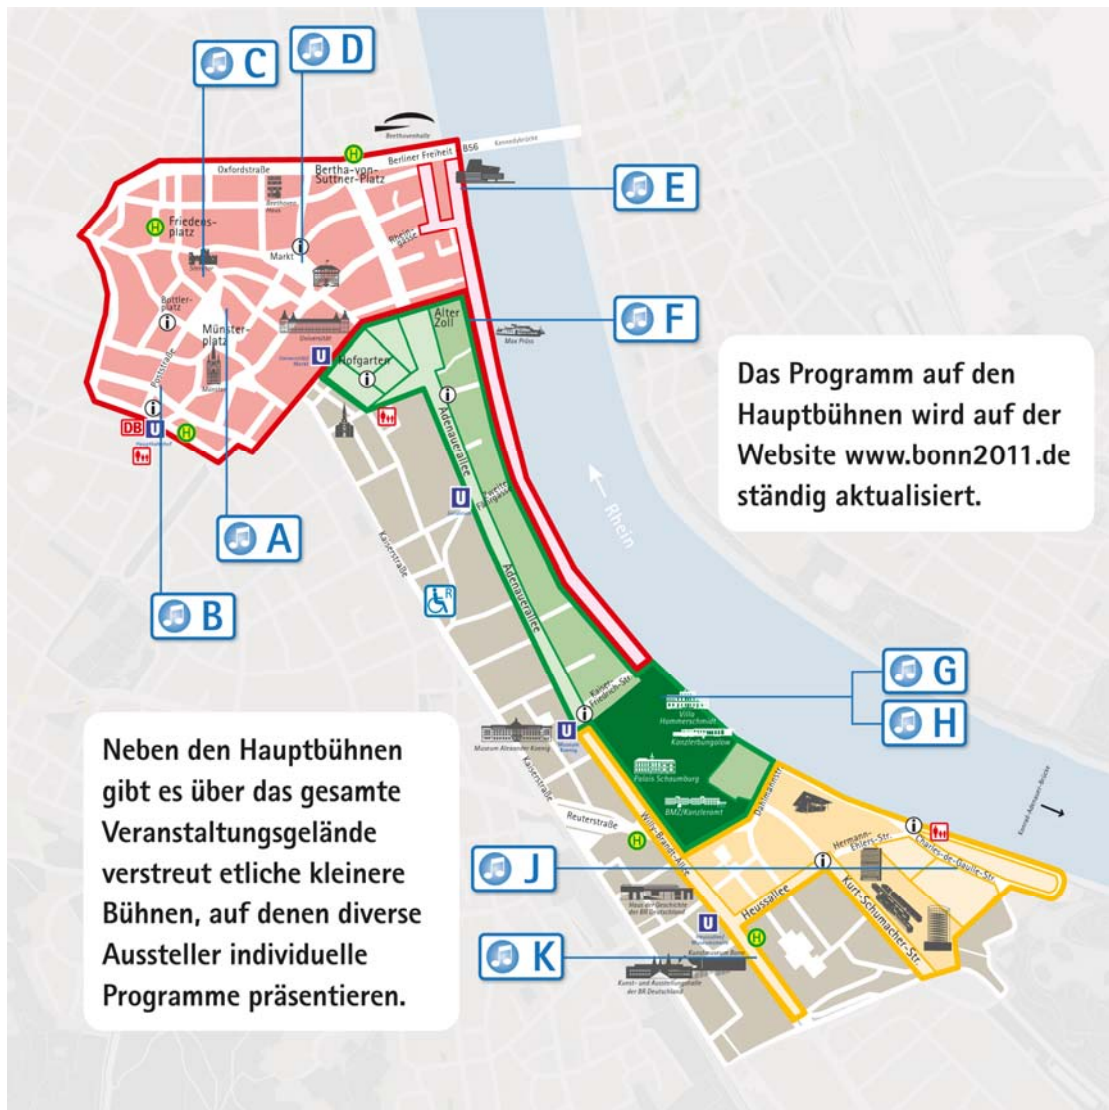

## Bühnenplan

### Legende:

#### Bühnen

- A** VRS-Bühne am Münsterplatz
- B** Chorbühne am Klanggrund
- C** Bühne am Sterntor
- D** WDR-Bühne am Markt
- E** Kulturbühne an der Oper
- F** Landesbühne am Alten Zoll
- G** Parkbühne (Villa Hammerschmidt)
- H** Rheinbühne (Villa Hammerschmidt)
- J** Bühne „Deutschland bewegt sich“
- K** Bühne am Museumsplatz

Neben den Hauptbühnen gibt es über das gesamte Veranstaltungsgelände verstreut etliche kleinere Bühnen, auf denen diverse Aussteller individuelle Programme präsentieren.